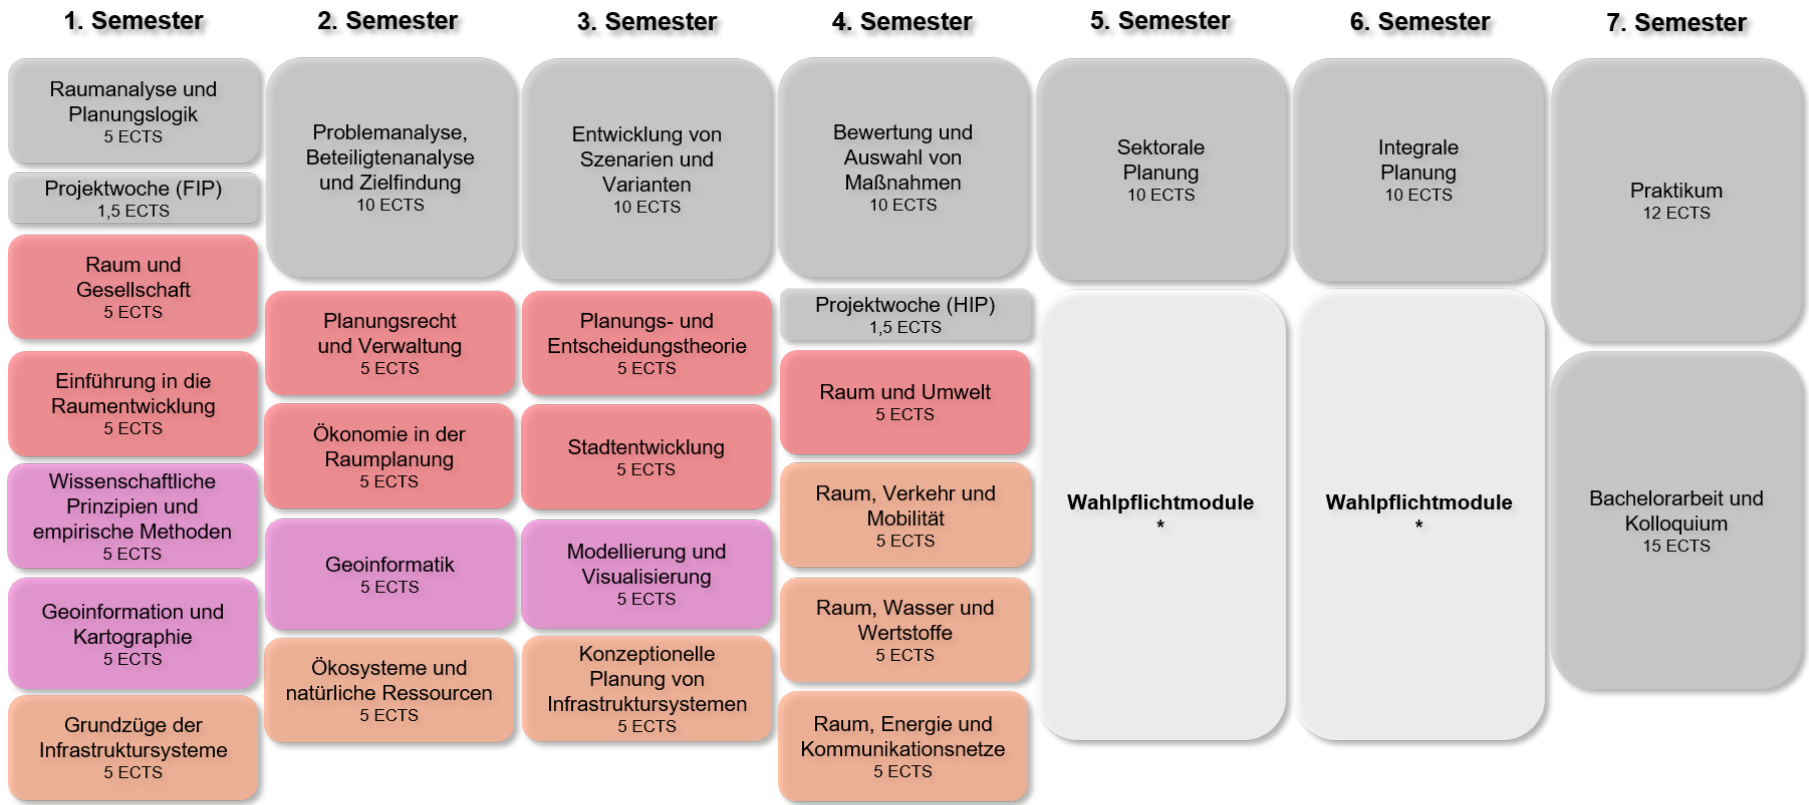

Anlage 1: Studienverlaufsplan

Modulgruppen:

- Raum
- Systeme
- Daten und Visualisierung
- Projekt und Praxis

*** Wahlpflichtmodule:**

Wahl von insgesamt 8 Modulen gem. Modulhandbuch, Kap. 4.3